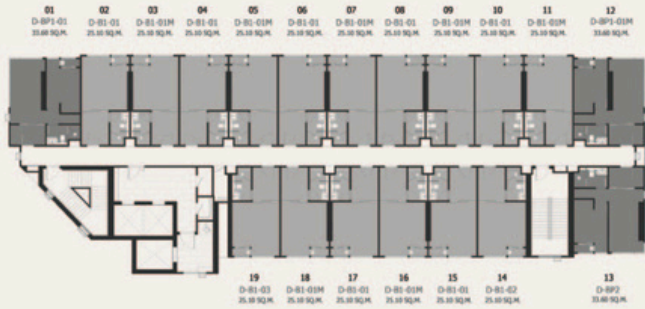

## Panoramic Endless Pool

ล่องลอยอย่างอิสระไปกับ Infinites Edge Pool U Shape ที่ออกแบบมาเพื่อเปิดรับ Panoramic View ทุกองศาได้อย่างเต็มตา พร้อม Wellness Concept ให้คุณผ่อนคลายไปกับประสบการณ์ใหม่ Aqua Therapy & Relaxing Jacuzzi และ Aqua Exercise

# FLOOR PLAN

7<sup>th</sup> - 21<sup>st</sup> FLOOR

22<sup>nd</sup> FLOOR