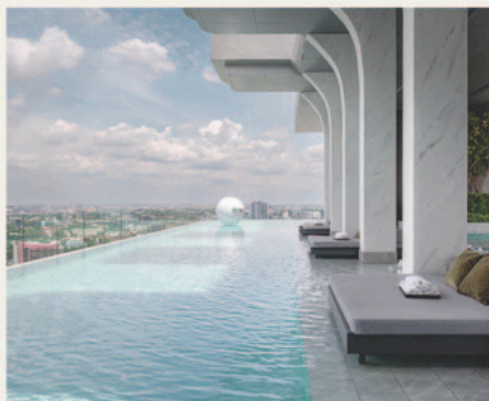

## Sky High Fitness

แอกทีฟร่างกายให้เต็มลิมิต ปลดปล่อยพลังอย่างโรซิดจำกัด ด้วยพื้นที่ ที่ออกกำลังกาย ที่ออกแบบรองรับ Social Distancing สัมผัสสุนทริยภาพวิวสวนสีเขียว ม.เกษตร พร้อมเติมเต็มและต่อยอดความเป็นคุณอย่างไม่สิ้นสุด ให้คุณพร้อมออกไปใช้ชีวิตในแบบที่เป็นคุณ

## Panoramic Endless Pool

ล่องลอยอย่างอิสระไปกับ Infinites Edge Pool U Shape ที่ออกแบบมาเพื่อเปิดรับ Panoramic View ทุกองศาได้อย่างเต็มตา พร้อม Wellness Concept ให้คุณผ่อนคลายไปกับประสบการณ์ใหม่ Aqua Therapy & Relaxing Jacuzzi และ Aqua Exercise