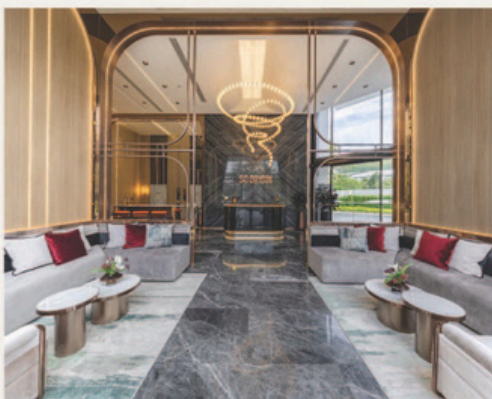

## Sky High Fitness

แอกทีฟร่างกายให้เต็มลิมิต ปลดปล่อยพลังอย่างโรซิดจำกัด ด้วยพื้นที่ ที่ออกกำลังกาย ที่ออกแบบรองรับ Social Distancing สัมผัสสุนทริยภาพวิวสวนสีเขียว ม.เกษตร พร้อมเติมเต็มและต่อยอดความเป็นคุณอย่างไม่สิ้นสุด ให้คุณพร้อมออกไปใช้ชีวิตในแบบที่เป็นคุณ